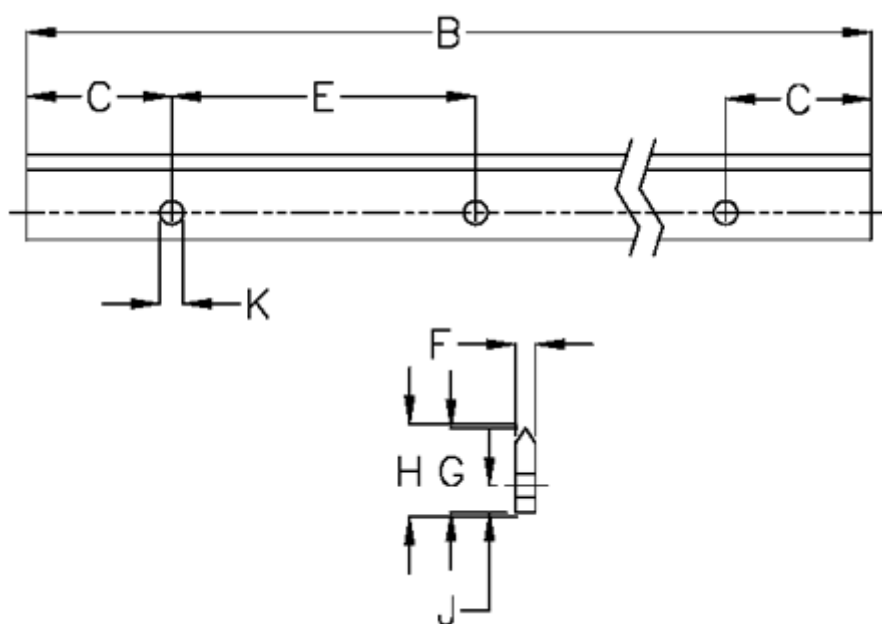

Varenummer: 057127416162  
Beskrivelse: Hepco GV3 profilskinne M E L1616 P2  
med forsænkede huller

## Mål

B	= 1616	K	= 7xM6
C	= 43.0	Præcisionstype	= P2
E	= 90	vægt kg/1000	= 1.20
F	= 6.42		
For leje	= J34		
G	= 25.0		
H	= 25.46		
J	= 8.0		